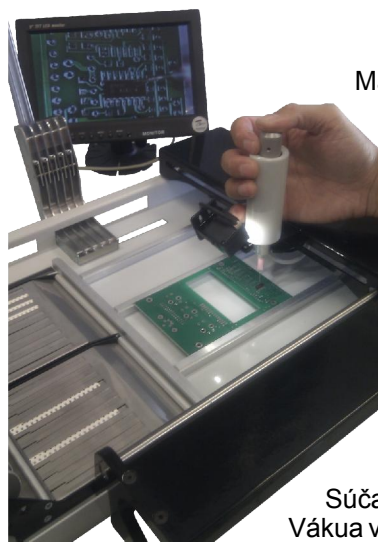

Osadzovací manipulátor pre SMT

MAN-32

Manipulátor spolu s podávačmi a osadzovacím stolíkom tvorí kompaktný, výkonný osadzovací systém na osadzovanie prototypových dosiek plošných spojov (DPS) alebo na ručné osadzovanie DPS malých sérií.

Dodávaný je bez podávačov, ktoré tvoria voliteľné príslušenstvo.

Ľahký pohyb ramena v osiach X a Y dovoľuje pohodlné vyberanie súčiastok z podávačov a ich osadenie po celej pracovnej ploche. Presné vedenie osadzovacej hlavy v osi Z znamená kolmé a jemné polozenie súčiastky do pasty už od veľkosti čipov 0201. Vodiaci gombík hlavy slúži súčasne na otáčanie ihly okolo svojej osi. V hlave je takisto integrovaný ľahký, ale výkonný zdroj osvetlenia priestoru pod ihlou a vákuový Spínač. Prvé stlačenie osadzovacej hlavy je chápané ako nabratie súčiastky a druhé ako polozenie.

Súčasťou dodávky je i výkonná vákuová pumpa s regulačným ventilom pre nastavenie jemného Vákuu v prípade osadzovania malých čipov.

Pracoviská, ktoré používajú na nanášanie pasty dispenzer, môžu tiež na tento účel použiť manipulátor. V tomto prípade sa využije ľahké vedenie ruky s kartridžou pasty pre aplikáciu na správne miesto.

Pre osadzovanie malých 0201 a vyššie čipov ako aj pre presné napolohovanie malých fine pitch QFP je možné k hlave pripojiť kameru. Na obrazovke 9" možno potom sledovať zväčšený obraz osadzovaného miesta pod uhlom.