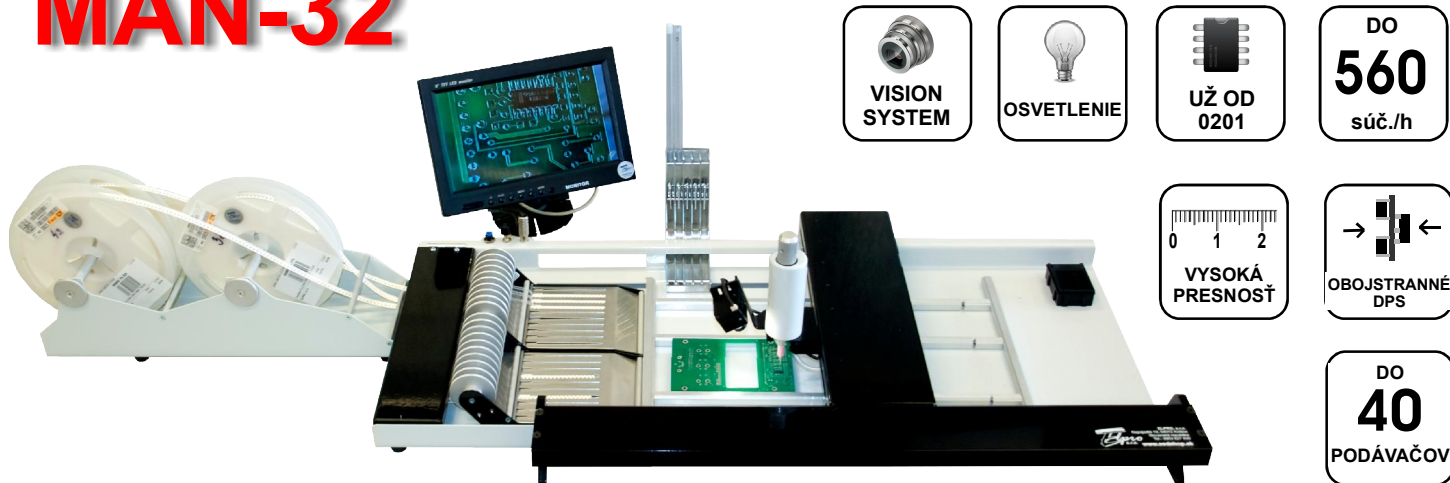

Osadzovací manipulátor pre SMT

MAN-32

Manipulátor spolu s podávačmi a osadzovacím stolíkom tvorí kompaktný, výkonný osadzovací systém na osadzovanie prototypových dosiek plošných spojov (DPS) alebo na ručné osadzovanie DPS malých sérií.

Dodávaný je bez podávačov, ktoré tvoria voliteľné príslušenstvo.

Ľahký pohyb ramena v osiach X a Y dovoľuje pohodlné vyberanie súčiastok z podávačov a ich osadenie po celej pracovnej ploche. Presné vedenie osadzovacej hlavy v osi Z znamená kolmé a jemné polozenie súčiastky do pasty už od veľkosti čipov 0201. Vodiaci gombík hlavy slúži súčasne na otáčanie ihly okolo svojej osi. V hlave je takisto integrovaný ľahký, ale výkonný zdroj osvetlenia priestoru pod ihlou a vákuový Spínač. Prvé stlačenie osadzovacej hlavy je chápané ako nabratie súčiastky a druhé ako polozenie.

Technické údaje:

Rozmery manipulátora (d/š/v): **790 x 390 x 170 mm**
 Max. rozmer s podávačmi: **1140 x 650 mm**
 Pohyb ramena v osiach x/y/z: **470 x 230 mm**
 Hmotnosť: **6 kg**

Pracovná plocha max: **350 x 210 mm**
 Napájanie hlavy: **Adaptér 230/12 V, 800 mA**
 Napáj. vákuovej pumpy: **230 V, 6 W**

Štandardná dodávka obsahuje: Stôl manipulátora s pohyblivým ramenom a hlavou s osvetlením, napájač 230/12 V, vákuovú pumpu, 3 držiaky DPS, 2 prísavky, náhradnú ihlu pre vákuovú pipetu a návod na obsluhu. Podávače pre 10 súčiastok z pásov, stojan na kotúče, podávače z tyčí, držiak kartuše, kameru a monitor je potrebné doobjednať samostatne.